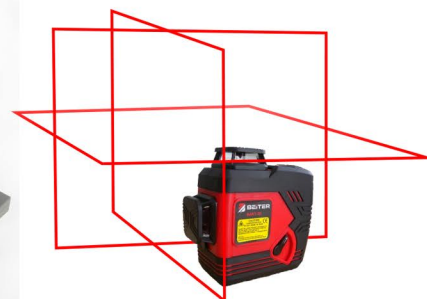

BART-3D

360° SELVNIVELLERENDE LINJELASER MED RØDT LYS

Vnr. 13797

BART-3D

3 x 360° LINJELASER

Egenskaper

Kompakt, robust og lyssterk selvnivellerende linjelaser med tre 360° laserlinjer. Her får man både vannrette og loddrette linjer, samt linjer med 90° vinkel i hele rommet samtidig. Perfekt for de fleste gulv-, vegg- og takarbeider. Laseren leverer skarpe klare linjer og har ekstra kraftig rødt lys. Kan strømforsynes med oppladbart batteri, standard AA-batterier eller med den kombinerte lader og strømforsyningen.

Leveres i koffert med veggbrakett, måltavle, briller, kombinert lader og strømforsyning, oppladbart batteri og adapter for standard AA-batterier.

Opptil 10 timer driftstid med oppladbart batteri (Li-ion).

Tekniske spesifikasjoner

Arbeidsområde	30 m
Nøyaktighet	± 0,2 mm/m
Selvnivelleringsområde	±4°
Laserklasse/Diode	II/660 nm
Laserfarge	Rød
Støv- og sprutsikring	IP54
Driftstemperatur	-10 – 40°C
Stativgjenger	1/4" og 5/8"
Vekt	ca. 0,9 kg
Batteri	3.7 V Li-ion eller 4xAA
Pendellås	Ja